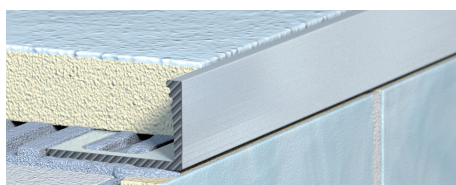

GREY 30 × 60

Dlažba 30 × 60 mat

BEIGE 30 × 60

WHITE 30 × 60

BROWN 30 × 60

GREY 30 × 60

Ukončovací lišta „L“ - hliník elox přírodní

COMFORT