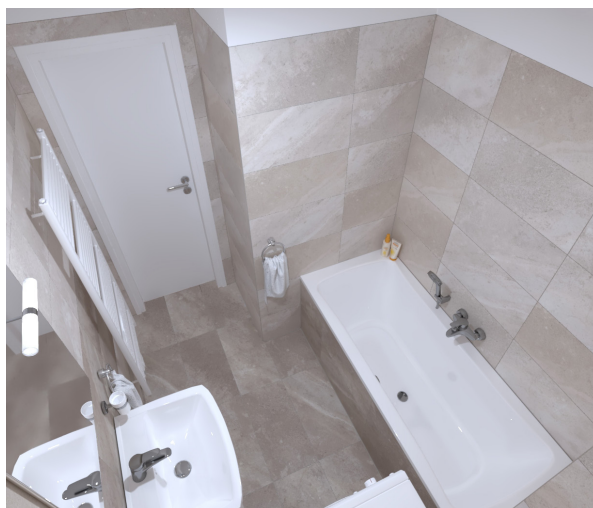

COMFORT

VIZUALIZACE

COMFORT

VÝBĚR ZAŘIZOVACÍCH PŘEDMĚTŮ

Skříňka pod umyvadlo KOLO REKORD
51,5×59,1, bílá lesk

Umyvadlo Kolo Rekord
60×45

Zrcadlo s fazetou 60×80

Sada na uchycení
umyvadla/umývátka

Vanová baterie
NOVASERVIS METALIA 56
+ příslušenství

Ventil SCHELL pračkový 1/2 3/4

Ventil SCHELL kombinovaný 1/2 3/8 3/4

Vanový sifon ALCAPLAST

COMFORT

VÝBĚR ZAŘIZOVACÍCH PŘEDMĚTŮ

Isan otopné těleso 1535x600
bílý středové připojení

Univerzální středový termostatický
ventil, bílý

Umývátko Aqualine, baterie
vpravo 39x23 cm

Umyvadlová baterie HANSA
POLO bez výpusti 51422293

Podomítkový splachovací modul
pro zazdění Geberit

WC závěsné KOLO REKORD
+ WC sedátko s pozvolným sklápěním,
kovové klouby, Duroplast