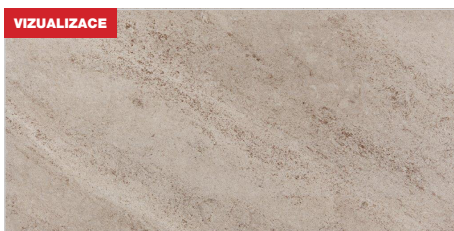

Splachovací tlačítko
Sigma 01 bílá

Zvukoizolační podložka

COMFORT

VÝBĚR OBKLADŮ A DLAŽEB

Obklad 30 × 60 mat

BEIGE 30 × 60

WHITE 30 × 60

BROWN 30 × 60

GREY 30 × 60

Dlažba 30 × 60 mat

BEIGE 30 × 60

WHITE 30 × 60

BROWN 30 × 60

GREY 30 × 60

Ukončovací lišta „L“ - hliník elox přírodní

COMFORT