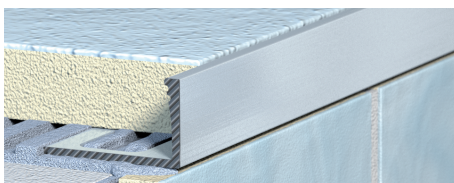

GREY 30 × 60

Dlažba 30 × 60 mat

BEIGE 30 × 60

WHITE 30 × 60

BROWN 30 × 60

GREY 30 × 60

Ukončovací lišta „L“ - hliník elox přírodní

COMFORT