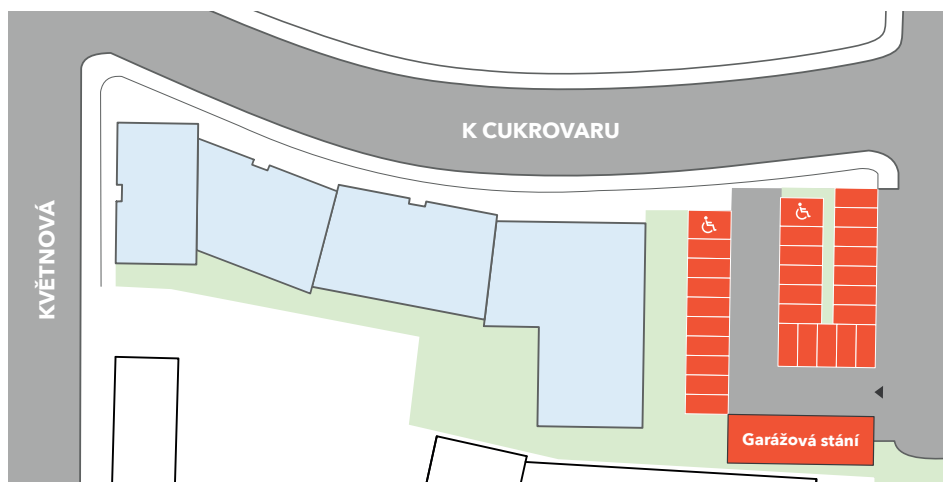

Cena bez DPH

395 000 Kč

Cena včetně DPH

Samostatné garážové stání o rozměrech 5,80 x 2,85m.

Garáž je nevytápěná, vybavená sekčními garážovými vraty 250 x 210 cm s elektrickým pohonem (ovládání tlačítkem a 1x dálkovým ovladačem) a elektroinstalací v povrchovém provedení.

SITUACE