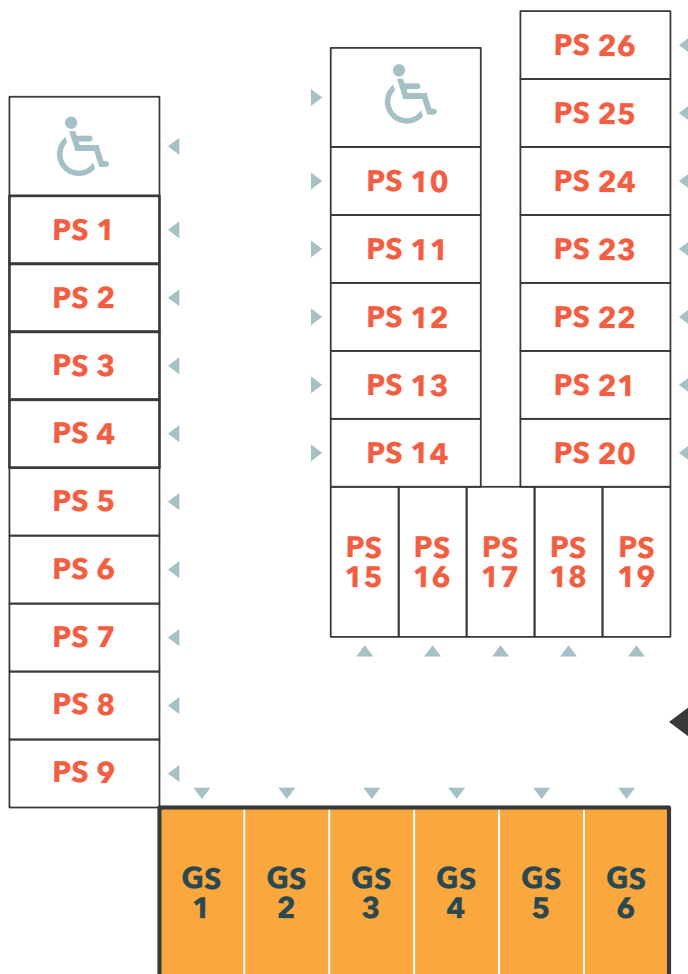

PARKOVACÍ STÁNÍ

123 966,94 Kč

Cena bez DPH

150 000 Kč

Cena včetně DPH

Samostatné venkovní parkovací stání o rozměrech 2,40 m x 5,30 m.

GARÁŽOVÁ STÁNÍ

326 446,28 Kč

Cena bez DPH

395 000 Kč

Cena včetně DPH

Samostatné garážové stání o rozměrech 5,80 x 2,85m.

Garáž je nevytápěná, vybavená sekčními garážovými vraty 250 x 210 cm s elektrickým pohonem (ovládání tlačítkem a 1x dálkovým ovladačem) a elektroinstalací v povrchovém provedení.

SITUACE