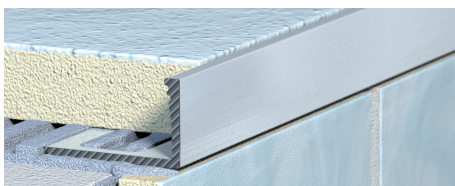

GREY 30 × 60

Dlažba 30 × 60 mat

BEIGE 30 × 60

WHITE 30 × 60

BROWN 30 × 60

GREY 30 × 60

Ukončovací lišta „L“ - hliník elox přírodní

COMFORT