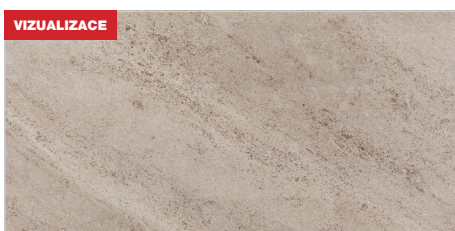

Splachovací tlačítko
Sigma 01 bílá

Zvukoizolační podložka

COMFORT

VÝBĚR OBKLADŮ A DLAŽEB

Obklad 30 × 60 mat

BEIGE 30 × 60

WHITE 30 × 60

BROWN 30 × 60

GREY 30 × 60

Dlažba 30 × 60 mat

BEIGE 30 × 60

WHITE 30 × 60

BROWN 30 × 60

GREY 30 × 60

Ukončovací lišta „L“ - hliník elox přírodní

COMFORT