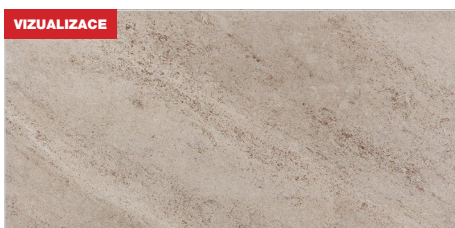

GREY 30 × 60

Dlažba 30 × 60 mat

BEIGE 30 × 60

WHITE 30 × 60

BROWN 30 × 60

GREY 30 × 60

Ukončovací lišta „L“ - hliník elox přírodní

COMFORT