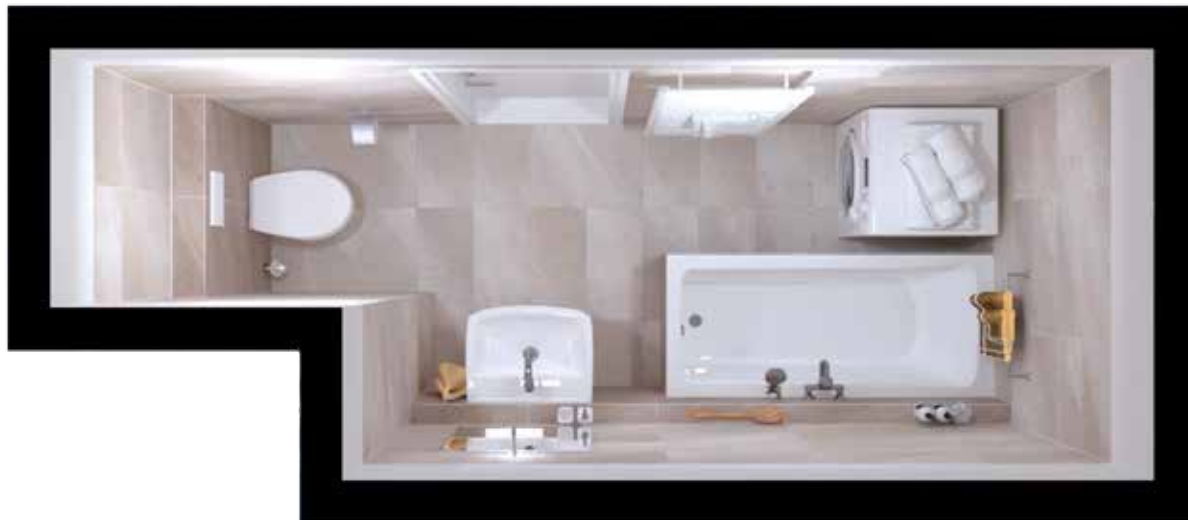

COMFORT

VIZUALIZACE

COMFORT

VÝBĚR ZAŘIZOVACÍCH PŘEDMĚTŮ

Skříňka KOLO REKORD 51,5 x 59,1
bílá lesk

Umyvadlo Kolo Rekord
60 x 45

Zrcadlo s fazetou 60 x 80

Sada na uchycení
umyvadla/umyvátka

Vanová baterie
NOVASERVIS METALIA 56
+ příslušenství

Ventil SCHELL pračkový 1/2 3/4

Ventil SCHELL kombinovaný 1/2 3/8 3/4

Vanový sifon ALCAPLAST

COMFORT

VÝBĚR ZAŘIZOVACÍCH PŘEDMĚTŮ

Isan otopné těleso 1535x600
bílý středové připojení

Univerzální středový termostatický
ventil, bílý

Podomítkový splachovací modul
pro zadržování Geberit

WC závěsné KOLO REKORD
+ WC sedátko s pozvolným sklápěním,
kovové klouby, Duroplast

Splachovací tlačítko
Sigma 01 bílá