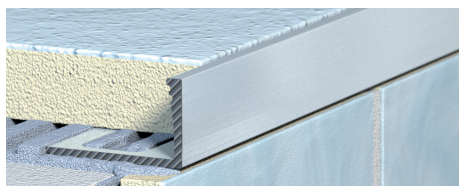

Dlažba 30 × 60 mat

BEIGE 30 × 60

WHITE 30 × 60

BROWN 30 × 60

GREY 30 × 60

Ukončovací lišta „L“ - hliník elox přírodní

COMFORT

SPÁROVACÍ HMOTA CERESIT