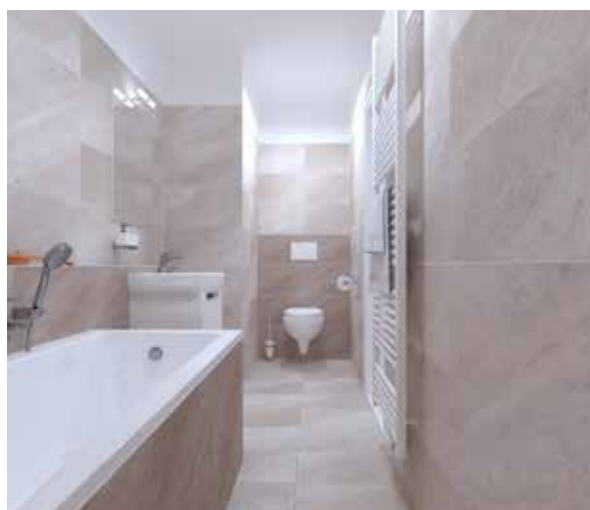

COMFORT

VIZUALIZACE

COMFORT

VÝBĚR ZAŘIZOVACÍCH PŘEDMĚTŮ

Skříňka KOLO REKORD 51,5 x 59,1
bílá lesk

Umyvadlo Kolo Rekord
60 x 45

Zrcadlo s fazetou 60 x 80

Sada na uchycení
umyvadla/umyvátka