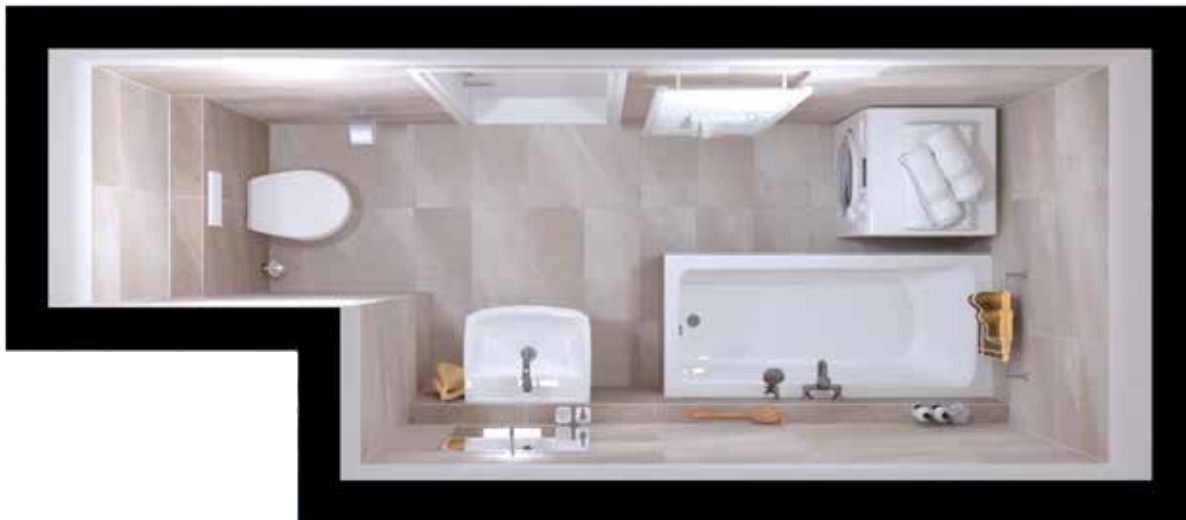

COMFORT

VIZUALIZACE

COMFORT

VÝBĚR ZAŘIZOVACÍCH PŘEDMĚTŮ

Skříňka KOLO REKORD 51,5 x 59,1
bílá lesk

Umyvadlo Kolo Rekord
60 x 45

Zrcadlo s fazetou 60 x 80

Sada na uchycení
umyvadla/umyvátka

Univerzální středový termostatický
ventil, bílý

Podomítkový splachovací modul
pro zadržování Geberit

WC závěsné KOLO REKORD
+ WC sedátko s pozvolným sklápěním,
kovové klouby, Duroplast

Splachovací tlačítko
Sigma 01 bílá