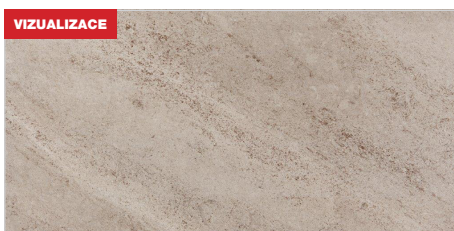

GREY 30 × 60

Dlažba 30 × 60 mat

BEIGE 30 × 60

WHITE 30 × 60

BROWN 30 × 60

GREY 30 × 60

Ukončovací lišta „L“ - hliník elox přírodní

COMFORT