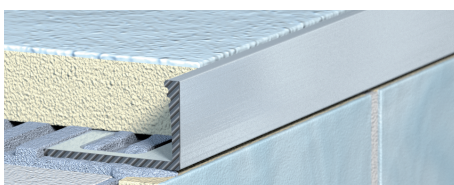

GREY 30 × 60

Dlažba 30 × 60 mat

BEIGE 30 × 60

WHITE 30 × 60

BROWN 30 × 60

GREY 30 × 60

Ukončovací lišta „L“ - hliník elox přírodní

COMFORT