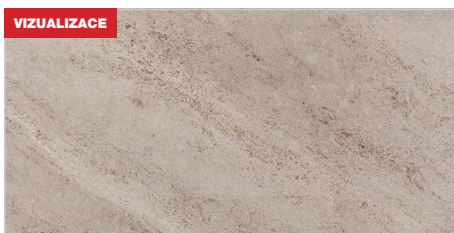

Splachovací tlačítko
Sigma 01 bílá

Zvukoizolační podložka

COMFORT

VÝBĚR OBKLADŮ A DLAŽEB

Obklad 30 × 60 mat

BEIGE 30 × 60

WHITE 30 × 60

BROWN 30 × 60

GREY 30 × 60

Dlažba 30 × 60 mat

BEIGE 30 × 60

WHITE 30 × 60

BROWN 30 × 60

GREY 30 × 60

Ukončovací lišta „L“ - hliník elox přírodní

COMFORT