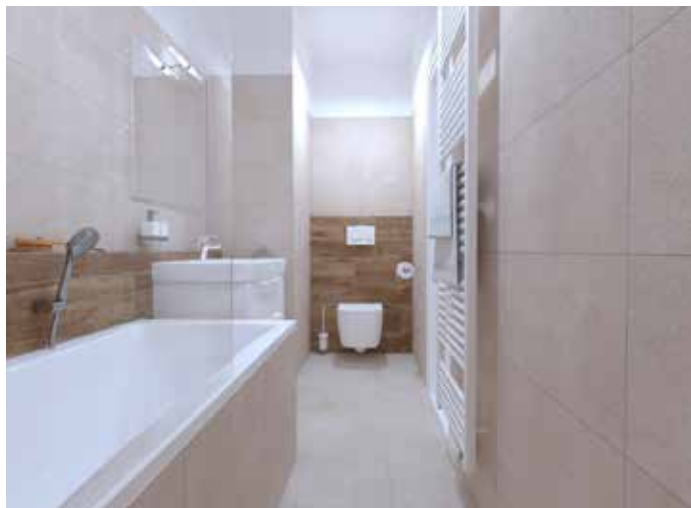

EXCLUSIVE

VÝBĚR ZAŘIZOVACÍCH PŘEDMĚTŮ

Isan otopné těleso 1535x600 bílý
středové připojení

Univerzální středový
termostatický ventil, bílý

Podomítkový splachovací modul
pro zazdění Geberit

WC závěsné Tesi s Aquablade
včetně slim softclose sedátka