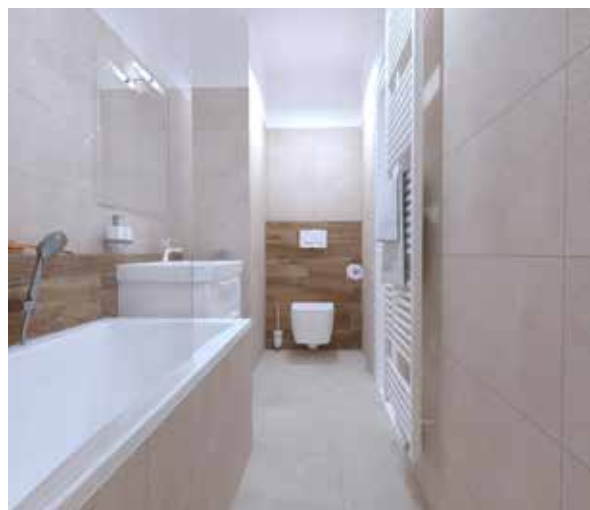

EXCLUSIVE

VIZUALIZACE