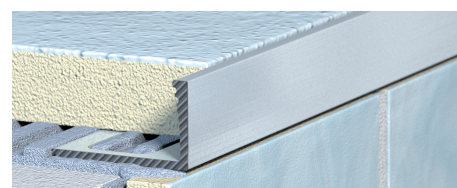

### Dlažba 60 × 60 mat

BILO ŠEDÁ

SVĚTLE BÉŽOVÁ

TMAVĚ BÉŽOVÁ

TMAVĚ ŠEDÁ

SVĚTLE ŠEDÁ

**Ukončovací lišta „L“**  
- hliník elox přírodní