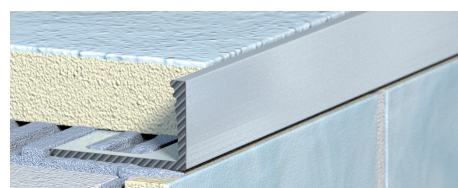

Dlažba 60 × 60 mat

BÍLO ŠEDÁ

SVĚTLE BÉŽOVÁ

TMAVĚ BÉŽOVÁ

TMAVĚ ŠEDÁ

SVĚTLE ŠEDÁ

Ukončovací lišta „L“
- hliník elox přírodní

EXCLUSIVE