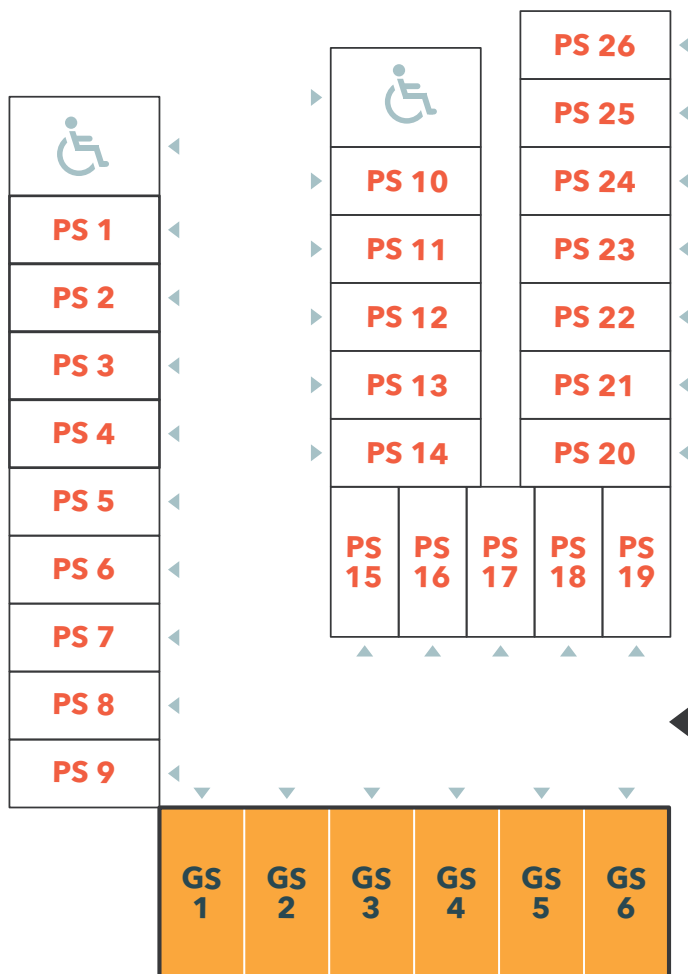

PARKOVACÍ STÁNÍ

82 644,63 Kč

Cena včetně DPH

100 000 Kč

Cena včetně DPH

Samostatné venkovní parkovací stání o rozměrech 2,40 m x 5,30 m.

GARÁŽOVÁ STÁNÍ

326 446,28 Kč

Cena bez DPH

395 000 Kč

Cena včetně DPH

Samostatné garážové stání o rozměrech 5,80 x 2,85m.

Garáž je nevytápěná, vybavená sekčními garážovými vraty 250 x 210 cm s elektrickým pohonem (ovládání tlačítkem a 1x dálkovým ovladačem) a elektroinstalací v povrchovém provedení.

SITUACE